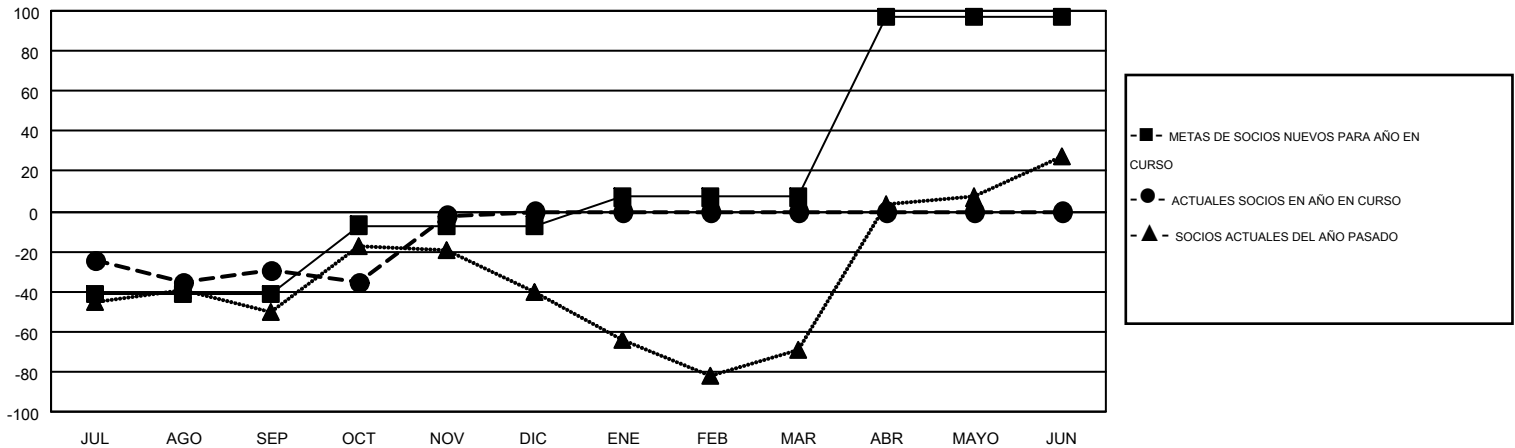

# MONTHLY MEMBERSHIP PROGRESS REPORT

Results as of: 11/30/2016

Multiple District S

LOCATION: BOLIVIA

GMT: PEDRO MARRELLO

GMT DE AE 3

Clubes					socios				
RESULTADOS DE 2016-2017					RESULTADOS DE 2016-2017				
TRIMESTRE	META DE CLUBES NUEVOS	NUEVOS CLUBES	CLUBES DADOS DE BAJA	GANANCIA/PÉRDIDA NETA	TRIMESTRE	META DE SOCIOS NUEVOS	SOCIOS FUNDADORES Y SOCIOS AÑADIDOS	SOCIOS DADOS DE BAJA	GANANCIA/PÉRDIDA NETA
JUL/AGO/SEP	0	0	0	0	JUL/AGO/SEP	-41	58	87	-29
OCT/NOV/DIC	0	0	0	0	OCT/NOV/DIC	34	54	27	27
ENE/FEB/MAR	1	0	0	0	ENE/FEB/MAR	14	0	0	0
ABR/MAYO/JUN	1	0	0	0	ABR/MAYO/JUN	90	0	0	0

METAS Y CIFRA ACUMULATIVA DE CLUBES NUEVOS

METAS Y CIFRA ACUMULATIVA DE SOCIOS

CLUBES DADOS DE BAJA: 0	30 CLUBS OF 68 AÑADIERON 1 O MÁS SOCIOS NUEVOS	<u>DISTRIBUCIÓN POR SEXO</u>
		MASCULINO 760 (51.35%)
		FEMENINO 720 (48.65%)
<u>SOCIOS DADOS DE BAJA</u>	<a href="#">CLIC AQUÍ PARA DATOS DE SALUD DE CLUB</a>	SOCIOS EN UNIDAD FAMILIAR 381
FALLECIDOS 6		CABEZA DE FAMILIA 161
CLUB CANCELADO 0		NO ES CABEZA DE FAMILIA 220
OTRO 108		
TOTAL 114		