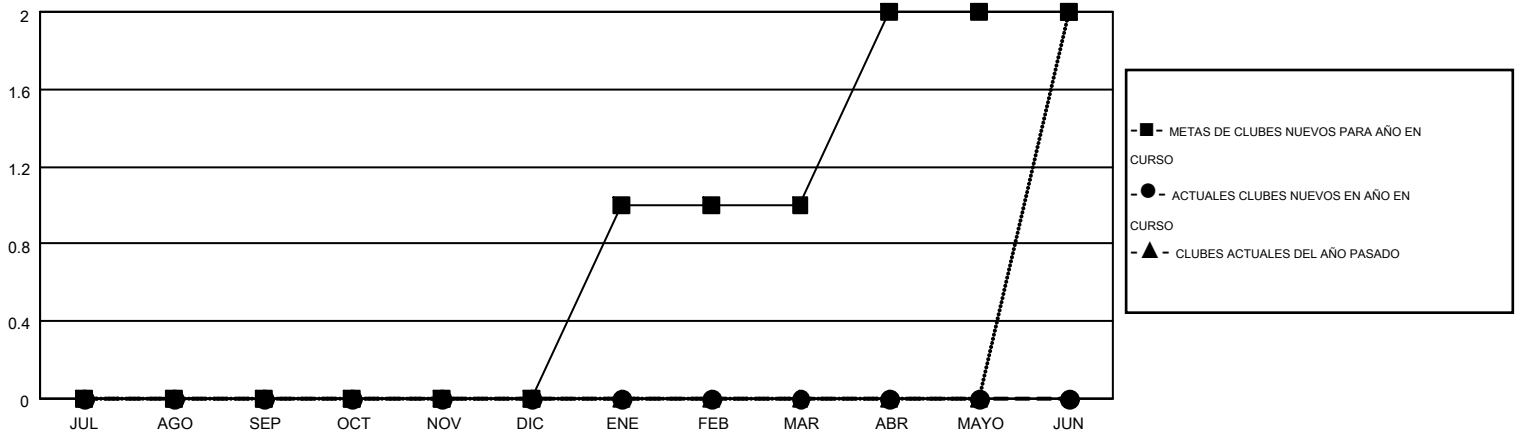

# MONTHLY MEMBERSHIP PROGRESS REPORT

Results as of: 11/30/2016

Multiple District S

LOCATION: BOLIVIA

GMT: PEDRO MARRELLO

GMT DE AE 3

Clubes					socios				
RESULTADOS DE 2016-2017					RESULTADOS DE 2016-2017				
TRIMESTRE	META DE CLUBES NUEVOS	NUEVOS CLUBES	CLUBES DADOS DE BAJA	GANANCIA/PÉRDIDA NETA	TRIMESTRE	META DE SOCIOS NUEVOS	SOCIOS FUNDADORES Y SOCIOS AÑADIDOS	SOCIOS DADOS DE BAJA	GANANCIA/PÉRDIDA NETA
JUL/AGO/SEP	0	0	0	0	JUL/AGO/SEP	-41	58	87	-29
OCT/NOV/DIC	0	0	0	0	OCT/NOV/DIC	34	54	27	27
ENE/FEB/MAR	1	0	0	0	ENE/FEB/MAR	14	0	0	0
ABR/MAYO/JUN	1	0	0	0	ABR/MAYO/JUN	90	0	0	0

METAS Y CIFRA ACUMULATIVA DE CLUBES NUEVOS

METAS Y CIFRA ACUMULATIVA DE SOCIOS

CLUBES DADOS DE BAJA: 0	30 CLUBS OF 68 AÑADIERON 1 O MÁS SOCIOS NUEVOS	<u>DISTRIBUCIÓN POR SEXO</u>
		MASCULINO 760 (51.35%)
		FEMENINO 720 (48.65%)
<u>SOCIOS DADOS DE BAJA</u>	<a href="#">CLIC AQUÍ PARA DATOS DE SALUD DE CLUB</a>	SOCIOS EN UNIDAD FAMILIAR 381
FALLECIDOS 6		CABEZA DE FAMILIA 161
CLUB CANCELADO 0		NO ES CABEZA DE FAMILIA 220
OTRO 108		
TOTAL 114		